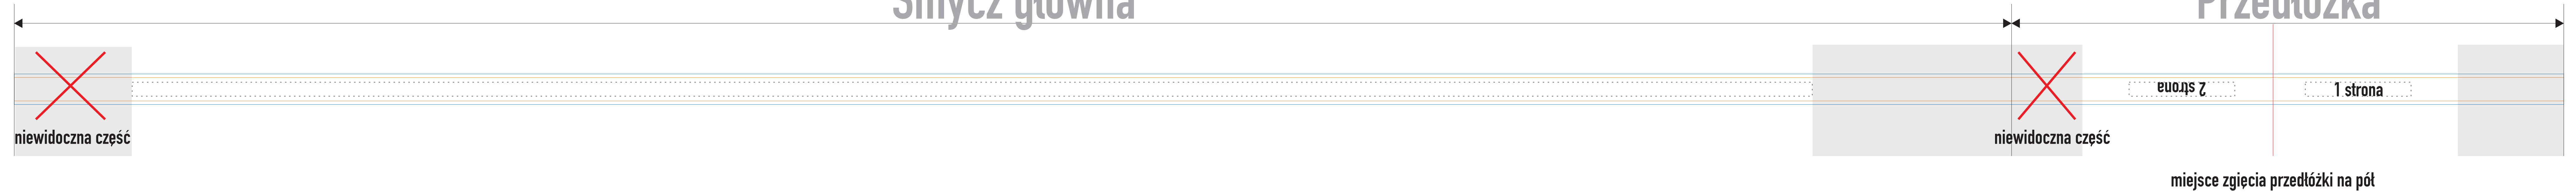

smycz 10mm JEDNOSTRONNA
Z KLAMRĄ

KOLOR NADUKU:

Nadruk Pełnokolorowy CMYK

ROZMIAR NADUKU:

Nadruk istotnych elementów na taśmie: 715mm x 6mm

Nadruk istotnych elementów na przedłożce: 45mm x 6mm

Smycz główna

Przedłożka

Rozmiar smyczy z zachowaniem spadów (1085x13mm)

Rzeczywisty rozmiar smyczy (1085x10mm)

Miejsce na zszycie/zagięcie smyczy
Prosimy nie umieszczać w tym miejscu istotnych elementów