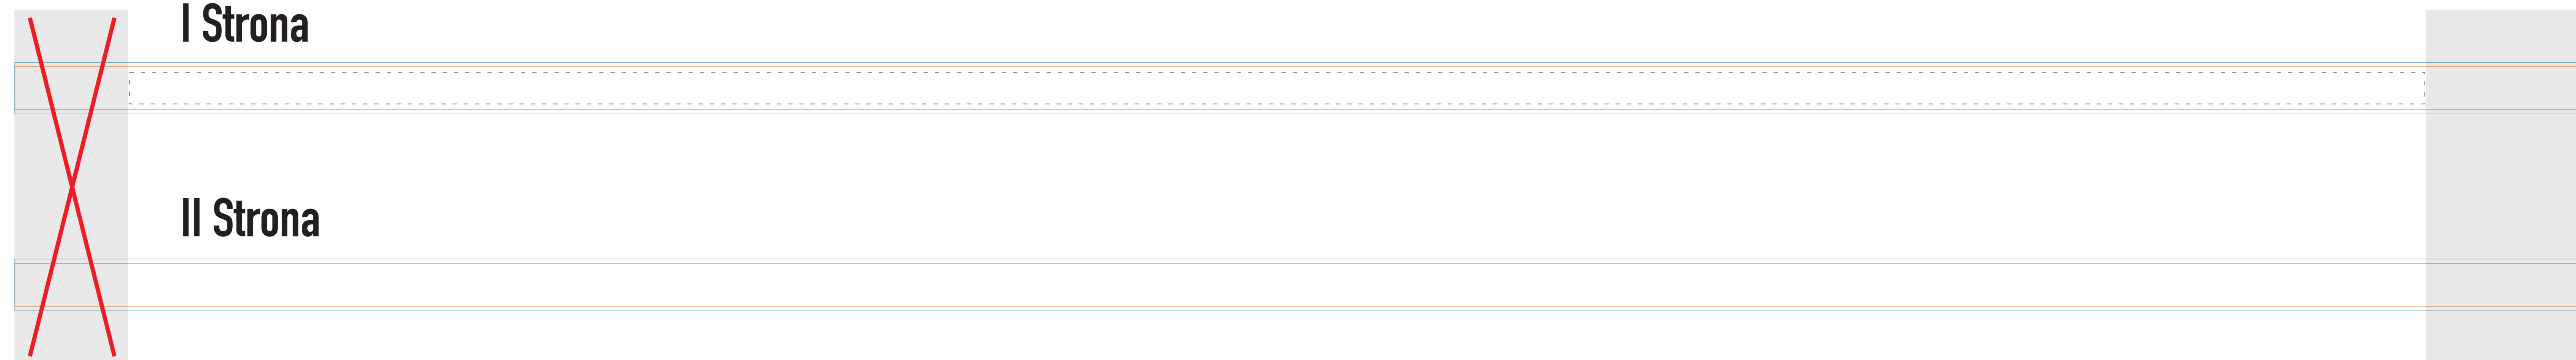

#### UWAGA!

Nadruk dwustronny. Nadruki z drugiej strony będą się powtarzać.  
Druga strona nie będzie się pokrywać z pierwszą.

niewidoczna część

 Rozmiar smyczy z zachowaniem spadów (900x18mm)

 Rzeczywisty rozmiar smyczy (900x15mm)