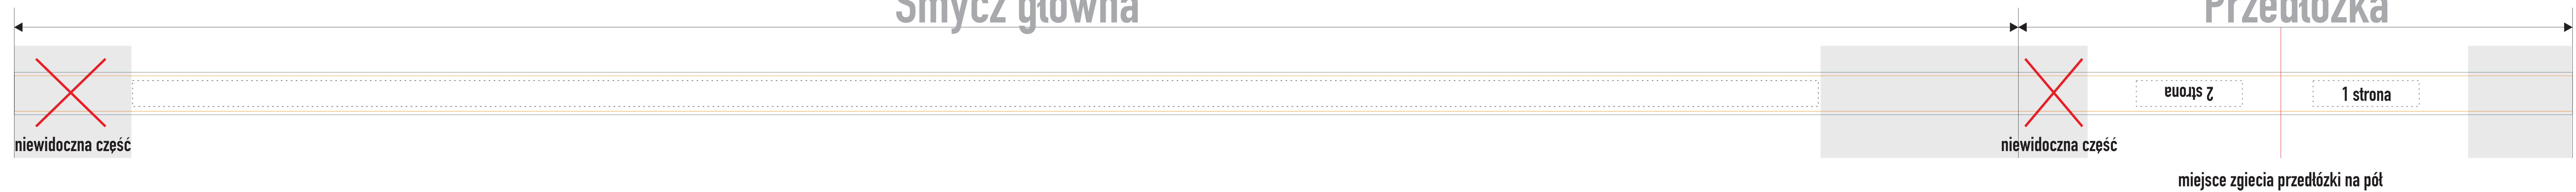

**smycz 15mm JEDNOSTRONNA
Z KLAMRĄ**

KOLOR NADUKU:

CMYK Nadruk Pełnokolorowy CMYK

ROZMIAR NADUKU:

Nadruk istotnych elementów na taśmie: 715mm x 11mm

Nadruk istotnych elementów na przedłożce: 45mm x 11mm

Smycz główna

Przedłożka

— Rozmiar smyczy z zachowaniem spadów (1085x18mm)

— Rzeczywisty rozmiar smyczy (1085x15mm)

■ Miejsce na zszycie / zagięcie smyczy
Prosimy nie umieszczać w tym miejscu istotnych elementów