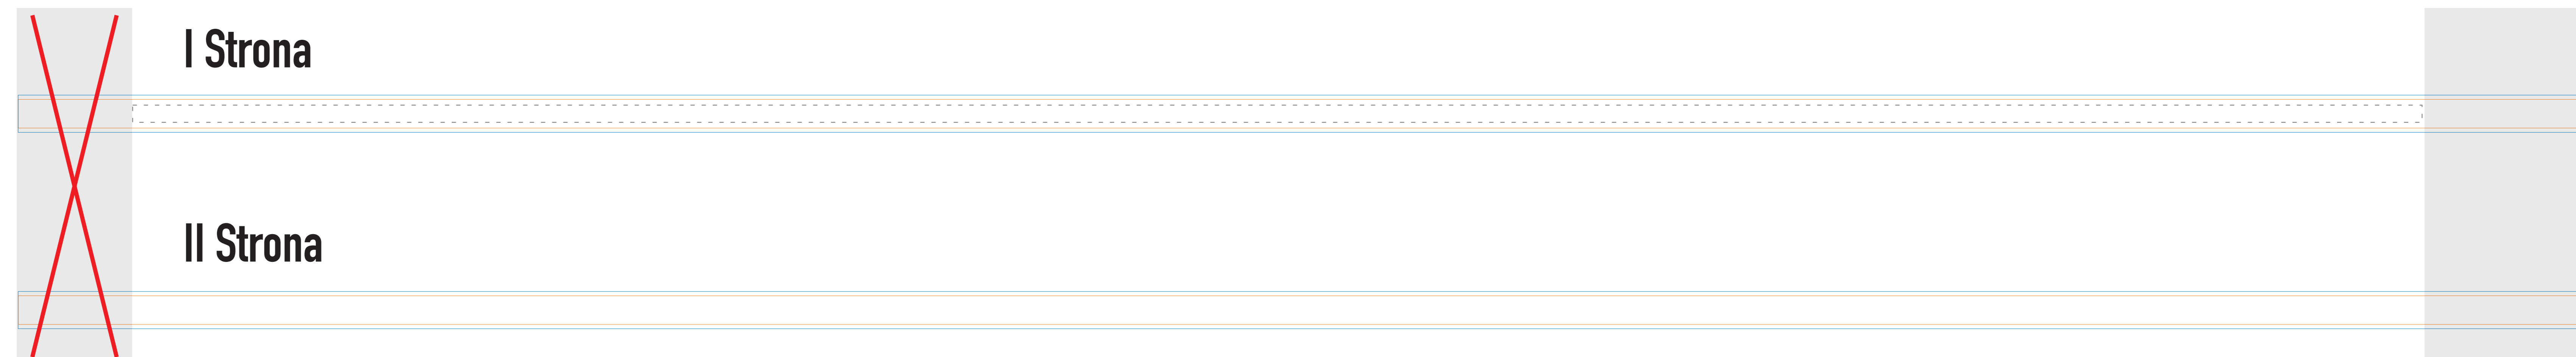

#### UWAGA!

Nadruk dwustronny. Nadruki z drugiej strony będą się powtarzać.  
Druga strona nie będzie się pokrywać z pierwszą.

niewidoczna część

 Rozmiar smyczy z zachowaniem spadów (900x13mm)

 Rzeczywisty rozmiar smyczy (900x10mm)