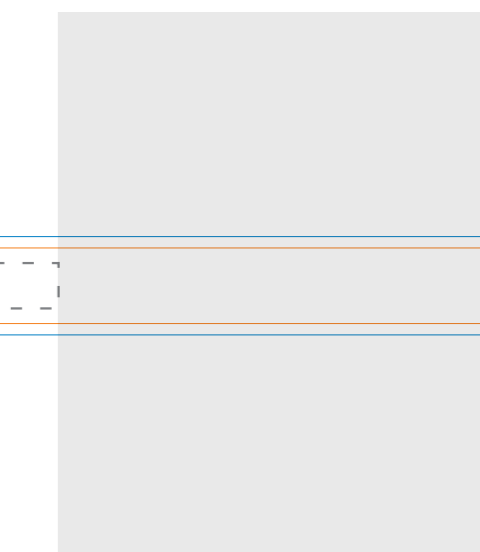

### KOLOR NADUKU:

 Nadruk Pełnokolorowy CMYK

Podane barwy w paletcie Pantone Solid Coated, HKS, CMYK stanowią wartości jedynie poglądową i mogą odbiegać od rzeczywistości.

### ROZMIAR NADUKU:

Nadruk istotnych elementów: 800mm x 6mm

niewidoczna część

 Rozmiar smyczy z zachowaniem spadów (900x13mm)

 Rzeczywisty rozmiar smyczy (900x10mm)

 Miejsce na zszycie / zagięcie smyczy  
Prosimy nie umieszczać w tym miejscu istotnych elementów