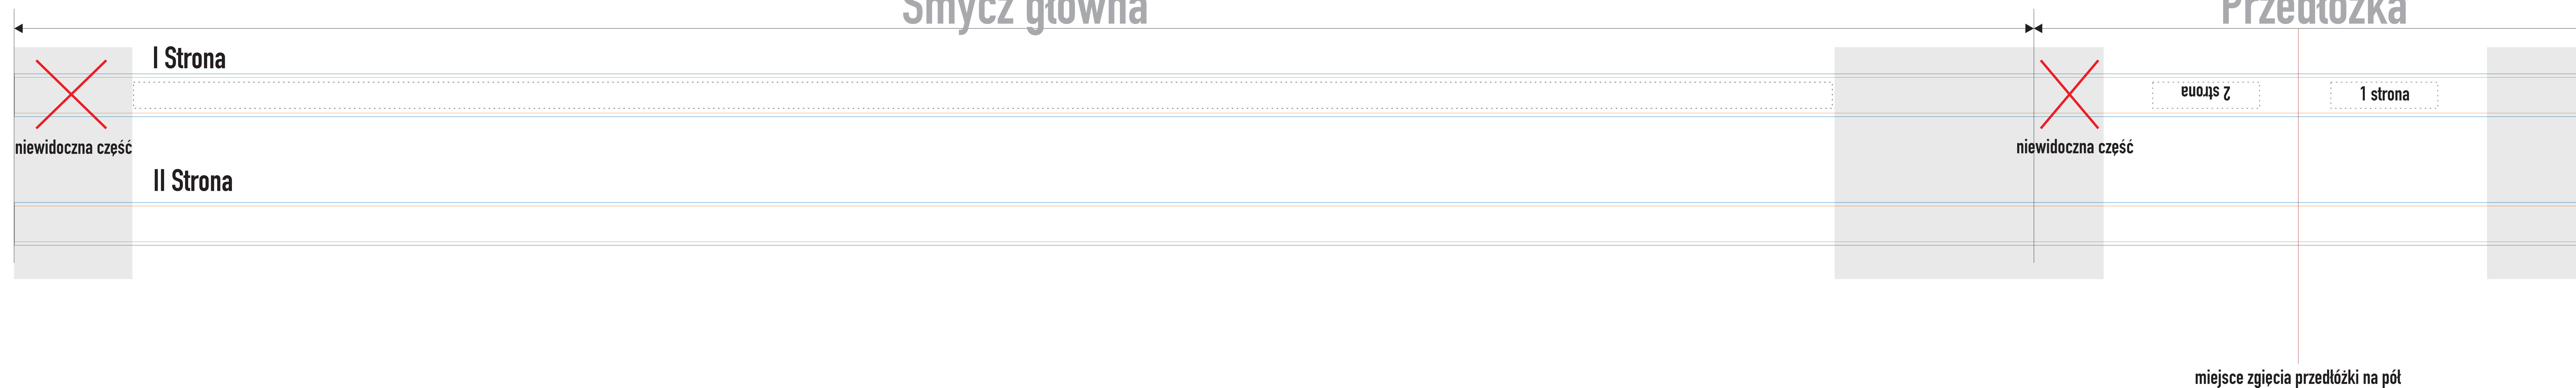

ROZMIAR NADUKU:

Nadruk istotnych elementów na taśmie: 715mm x 11mm

Nadruk istotnych elementów na przedłożce: 45mm x 11mm

UWAGA!
Nadruk dwustronny. Nadruki z drugiej strony będą się powtarzać.
Druga strona nie będzie się pokrywać z pierwszą.

Smycz główna

Przedłożka

— Rozmiar smyczy z zachowaniem spadów (1085x18mm)

— Rzeczywisty rozmiar smyczy (1085x15mm)

■ Miejsce na zszycie / zagięcie smyczy
Prosimy nie umieszczać w tym miejscu istotnych elementów