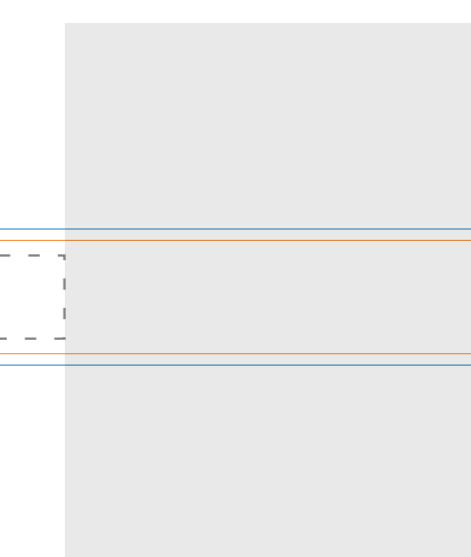

smycz 15mm JEDNOSTRONNA

KOLOR NADUKU:

 Nadruk Pełnokolorowy CMYK

Podane barwy w paletcie Pantone Solid Coated, HKS, CMYK stanowią wartości jedynie poglądową i mogą odbiegać od rzeczywistości.

ROZMIAR NADUKU:

Nadruk istotnych elementów: 800mm x 11mm

niewidoczna część

 Rozmiar smyczy z zachowaniem spadów (900x18mm)

 Rzeczywisty rozmiar smyczy (900x15mm)

 Miejsce na zszycie / zagięcie smyczy
Prosimy nie umieszczać w tym miejscu istotnych elementów