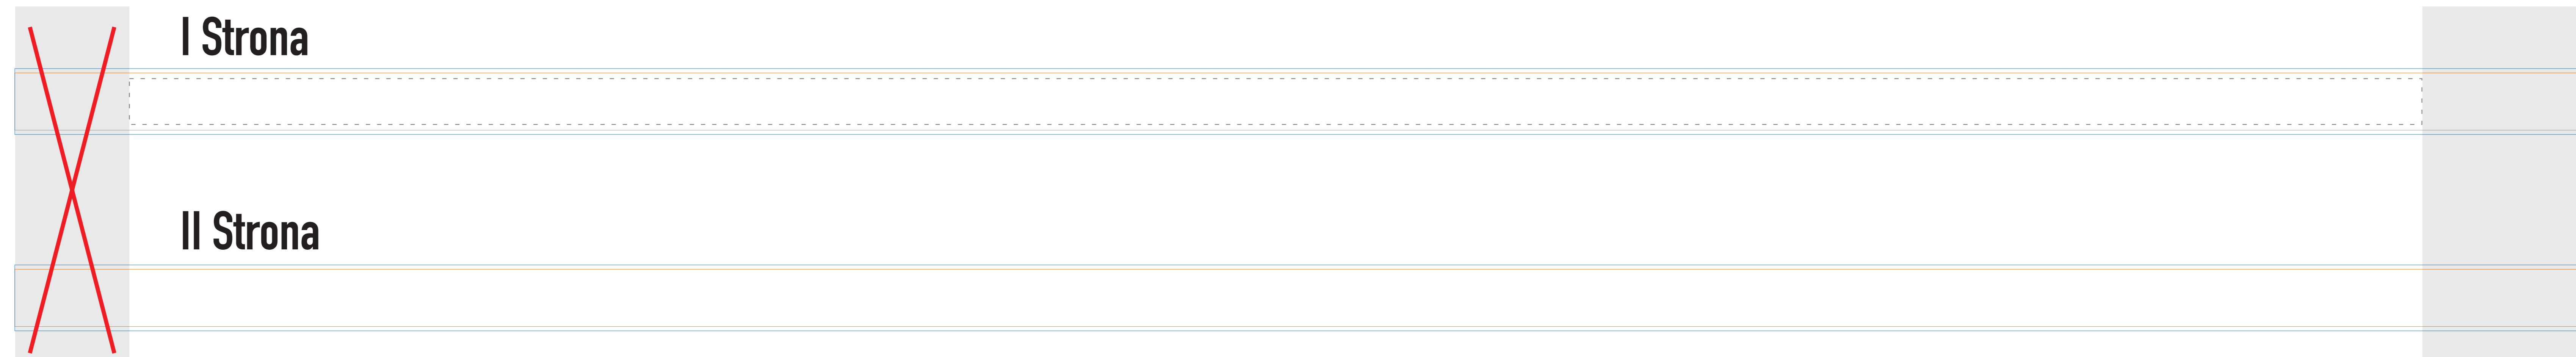

smycz 20mm DWUSTRONNA

KOLOR NADUKU:

 Nadruk Pełnokolorowy CMYK

Podane barwy w paletcie Pantone Solid Coated, HKS, CMYK stanowią wartości jedynie poglądową i mogą odbiegać od rzeczywistości.

ROZMIAR NADUKU:

Nadruk istotnych elementów: 800mm x 16mm

niewidoczna część

 Rozmiar smyczy z zachowaniem spadów (900x23mm)

 Rzeczywisty rozmiar smyczy (900x20mm)

 Miejsce na zszycie / zagięcie smyczy
Prosimy nie umieszczać w tym miejscu istotnych elementów