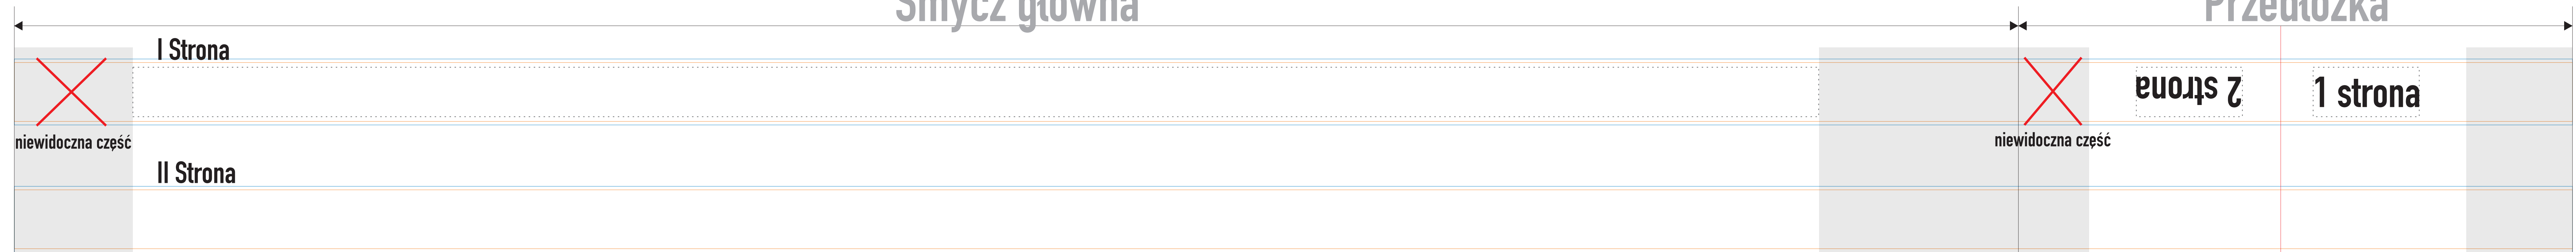

**smycz 25mm DWUSTRONNA
Z KLAMRĄ**

KOLOR NADUKU:

CMYK Nadruk Pełnokolorowy CMYK

ROZMIAR NADUKU:

Nadruk istotnych elementów na taśmie: 715mm x 21mm

Nadruk istotnych elementów na przedłożce: 45mm x 21mm

UWAGA!
Nadruk dwustronny. Nadruki z drugiej strony będą się powtarzać.
Druga strona nie będzie się pokrywać z pierwszą.

Smycz główna

Przedłożka

— Rozmiar smyczy z zachowaniem spadów (1085x28mm)

— Rzeczywisty rozmiar smyczy (1085x25mm)

■ Miejsce na zszycie / zagięcie smyczy
Prosimy nie umieszczać w tym miejscu istotnych elementów