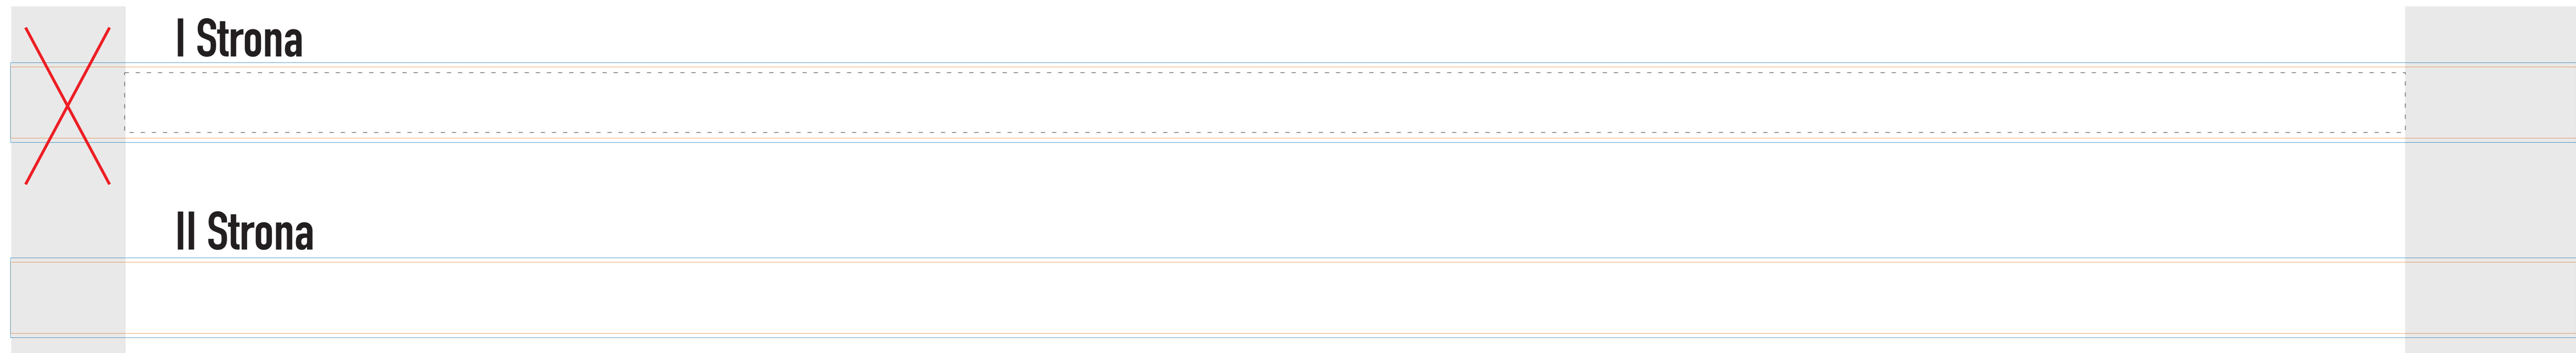

smycz 25mm DWUSTRONNA

KOLOR NADUKU:

 Nadruk Pełnokolorowy CMYK

Podane barwy w paletcie Pantone Solid Coated, HKS, CMYK stanowią wartości jedynie poglądową i mogą odbiegać od rzeczywistości.

ROZMIAR NADUKU:

Nadruk istotnych elementów: 800mm x 21mm

niewidoczna część

 Rozmiar smyczy z zachowaniem spadów (900x28mm)

 Rzeczywisty rozmiar smyczy (900x25mm)

 Miejsce na zszycie/zagięcie smyczy
Prosimy nie umieszczać w tym miejscu istotnych elementów