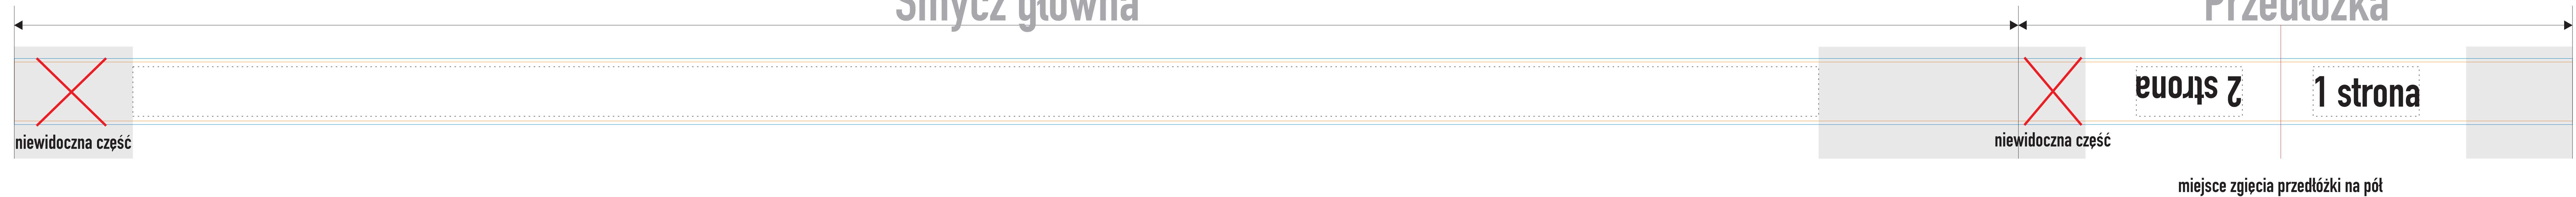

**smycz 25mm JEDNOSTRONNA
Z KLAMRĄ**

KOLOR NADUKU:

CMYK Nadruk Pełnokolorowy CMYK

ROZMIAR NADUKU:

Nadruk istotnych elementów na taśmie: 715mm x 21mm

Nadruk istotnych elementów na przedłożce: 45mm x 21mm

Smycz główna

Przedłożka

— Rozmiar smyczy z zachowaniem spadów (1085x28mm)

— Rzeczywisty rozmiar smyczy (1085x25mm)

■ Miejsce na zszycie/zagięcie smyczy
Prosimy nie umieszczać w tym miejscu istotnych elementów